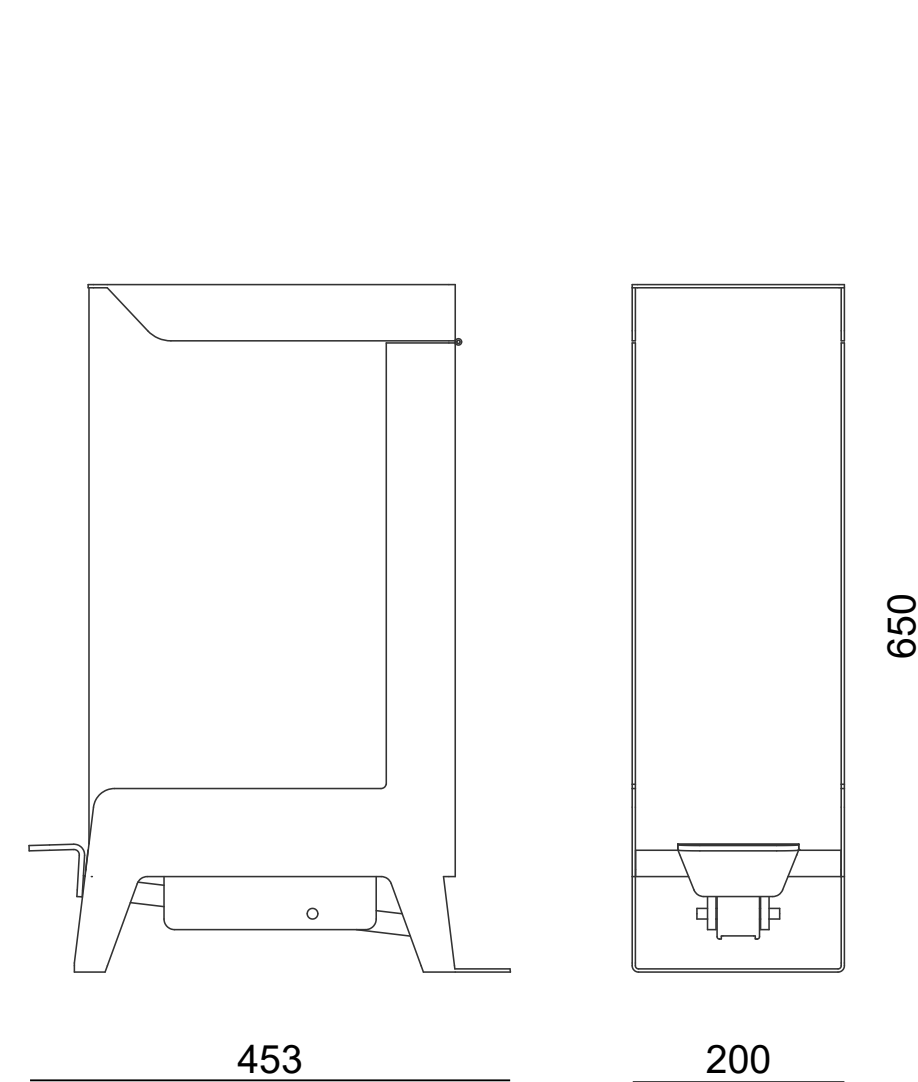

TAPA INTEGRADA

La caja de cartón integra la tapa, haciendo la manipulación cómoda y rápida.

ZEN

ESPECIFICACIONES TÉCNICAS

Disponibles 3 capacidades (30, 60 y 90 litros),
disponibles desarrollos personalizados con otras
capacidades.

Duración de la caja: 25/30 días de media.

ZEN 30

ZEN 60

ZEN 90

ESPECIFICACIONES TÉCNICAS

Disponibles 3 capacidades (30, 60 y 90 litros),
disponibles desarrollos personalizados con otras
capacidades.

Duración de la caja: 25/30 días de media.