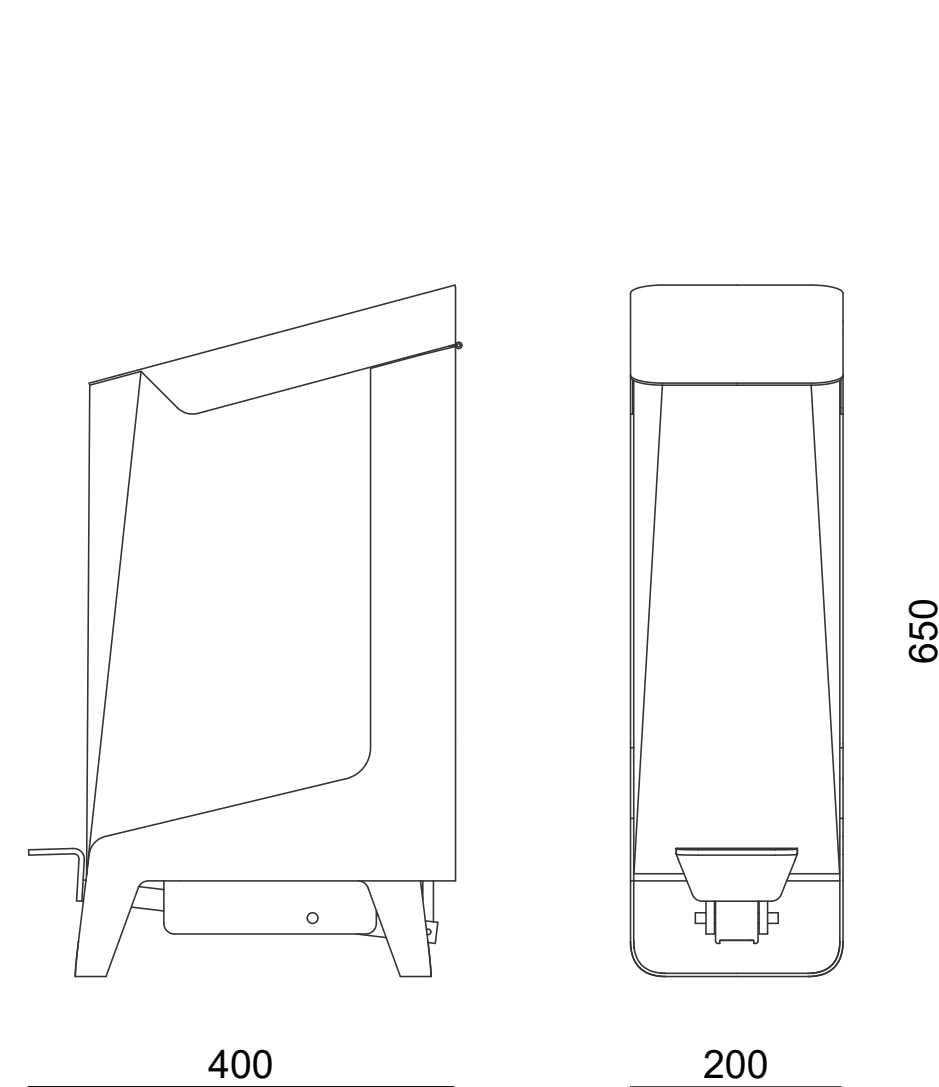

ESPECIFICACIONES TÉCNICAS

Disponibles 3 capacidades (30, 60 y 90 litros),
disponibles desarrollos personalizados con otras
capacidades.

Duración de la caja: 25/30 días de media.

ZEN 30