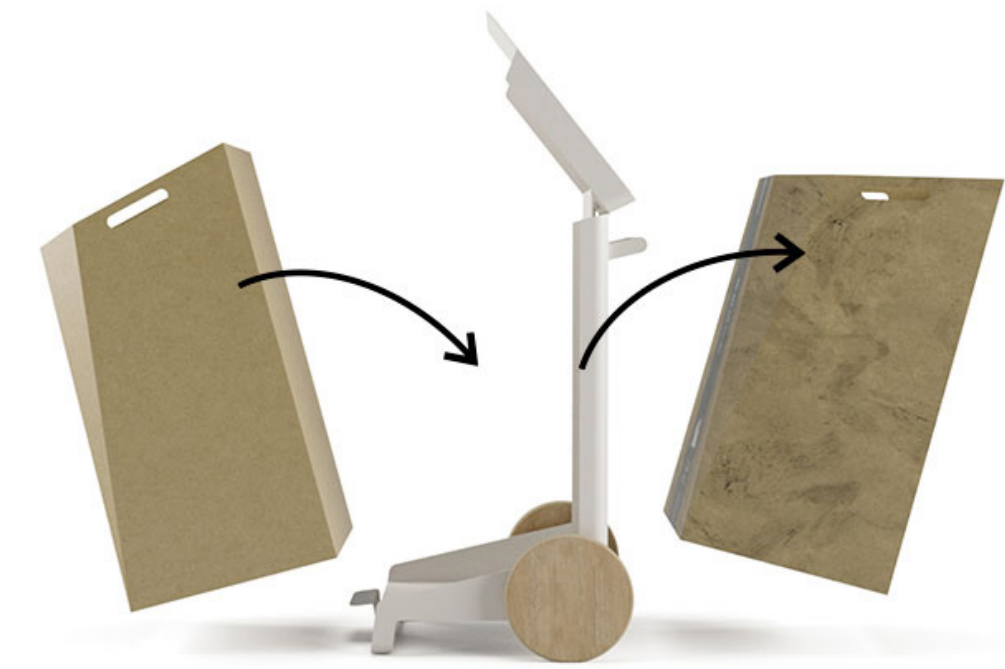

ADIÓS A LAS BOLSAS DE RESIDUOS

El contenedor Zen usa en su lugar un recipiente de cartón reciclado que se vacía directamente y se sustituye cuando empieza a deteriorarse.

ZEN

MATERIALES EMPLEADOS

**CARTÓN RECICLADO Y
RECICLABLE**

**ALUMINIO
RECICLABLE**

**CAUCHO
NATURAL**

ZEN

ASÍ FUNCIONA ZEN

MÁXIMA SEGURIDAD, MÁXIMA COMODIDAD

En Ocean Kube nos tomamos la seguridad muy en serio. Por eso todos nuestros contenedores disponen de tapa con auto-cierre y un cómodo pedal para accionarla. De esta manera, los residuos quedan contenidos de una manera segura para ti, y para todos.

SIN BOLSAS DE PLÁSTICO

En el proceso de recogida, extraemos la caja de cartón y vaciamos su contenido en el carro de limpieza, ahorrando tiempo de tener que cerrar una bolsa y colocar otra. Ahorrando costes de bolsas y, lo que es más importante, reduciendo residuos plásticos de difícil reciclabilidad.

El diseño de los contenedores de interior Zen se basan en usar el mejor material para cada función: una estructura de aluminio ligera pero resistente, reduciendo el número de piezas al mínimo imprescindible.