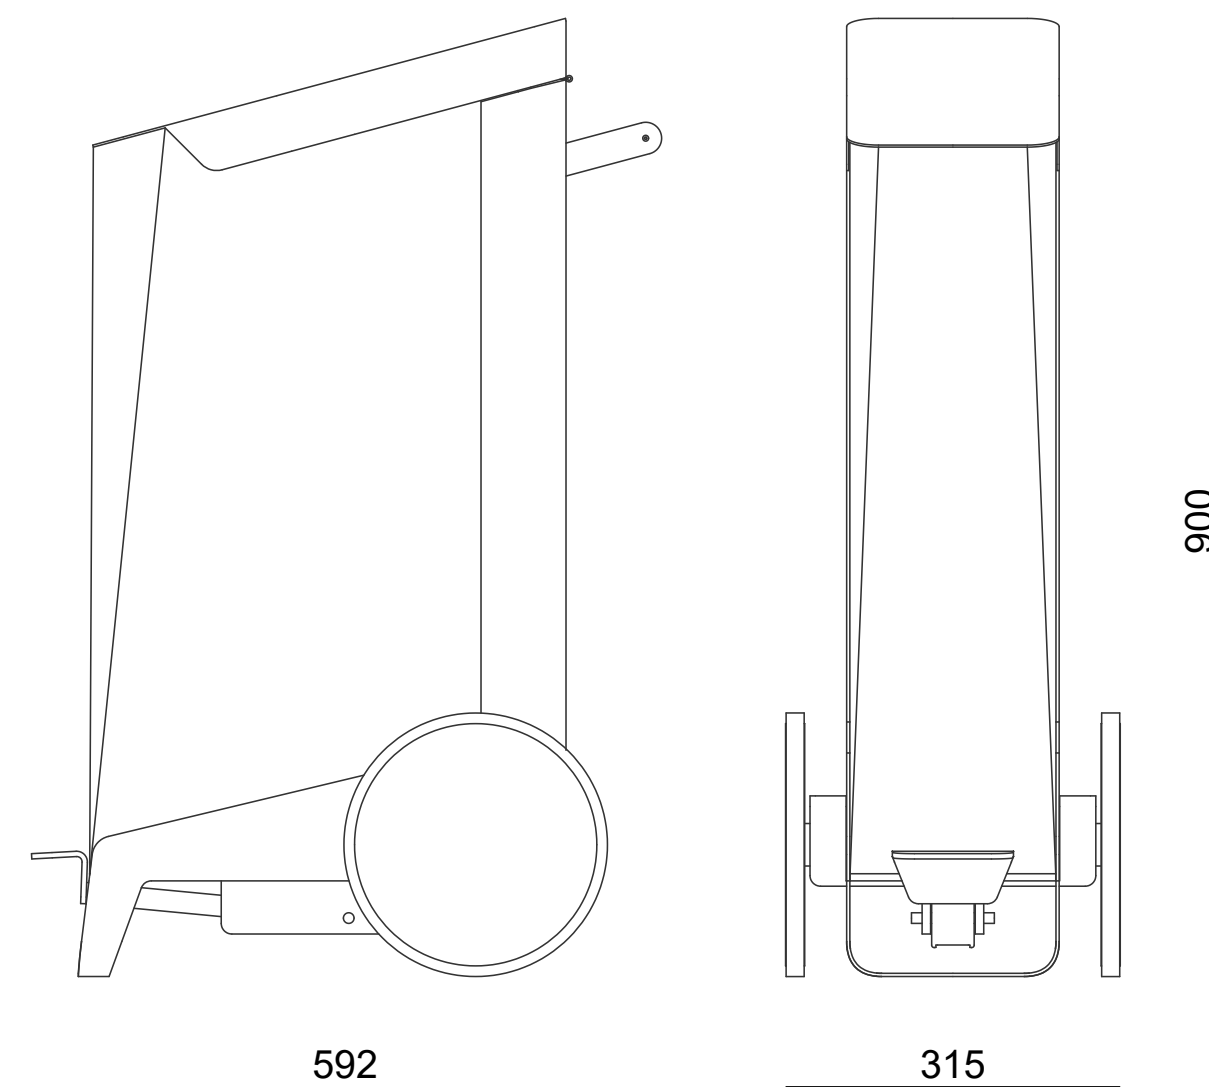

ESPECIFICACIONES TÉCNICAS

Disponibles 3 capacidades (30, 60 y 90 litros),
disponibles desarrollos personalizados con otras
capacidades.

Duración de la caja: 25/30 días de media.

ZEN 30

ZEN 60

ZEN 90