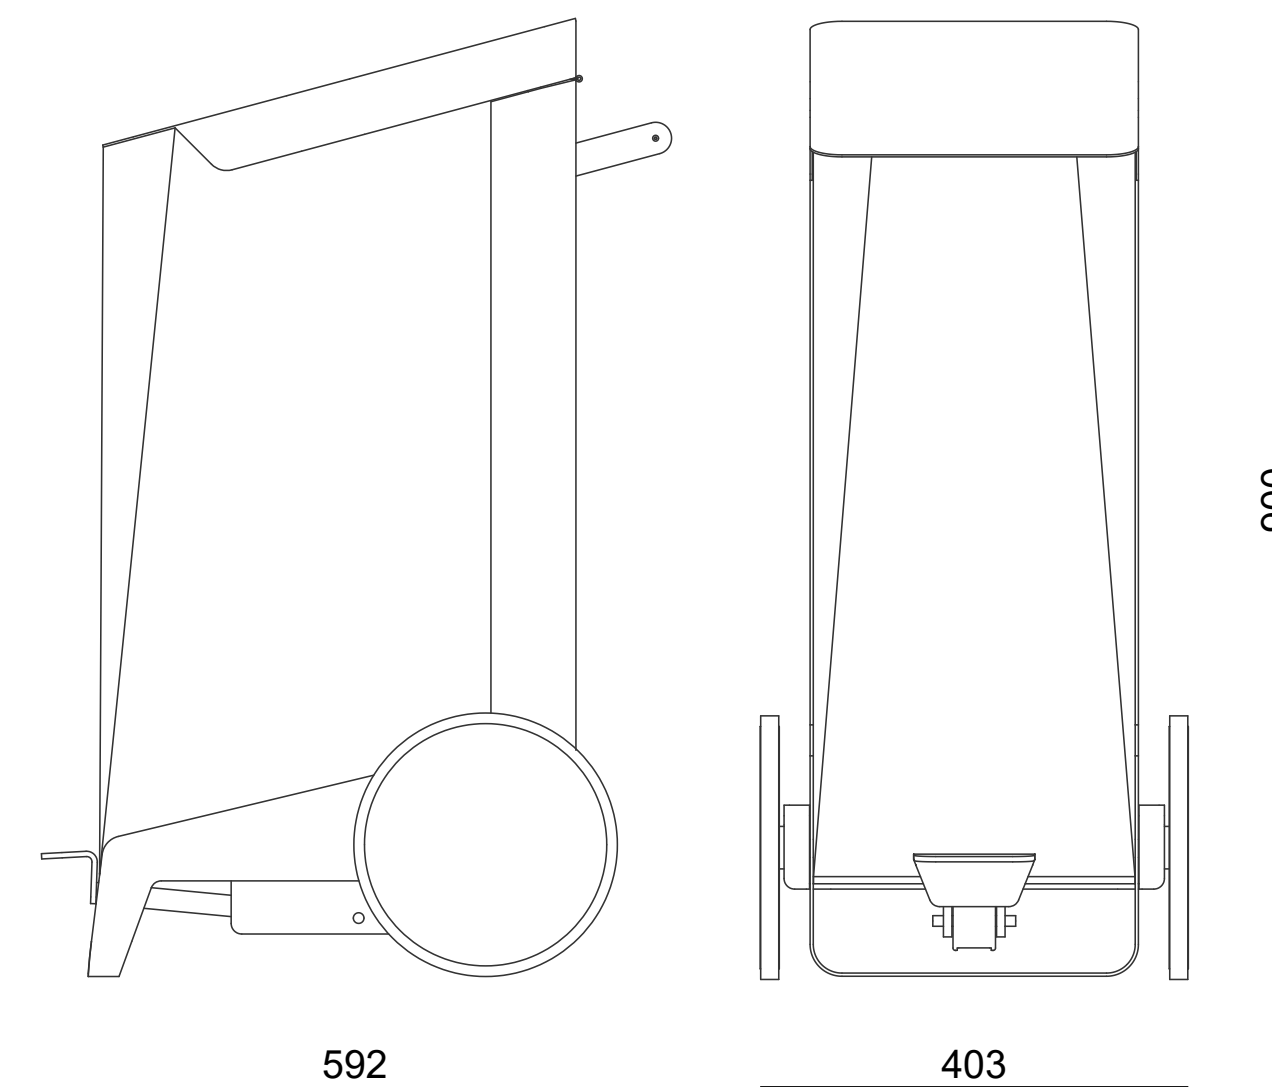

ESPECIFICACIONES TÉCNICAS

Disponibles 3 capacidades (30, 60 y 90 litros),
disponibles desarrollos personalizados con otras
capacidades.

Duración de la caja: 25/30 días de media.

ZEN 30

ZEN 60

ZEN 90