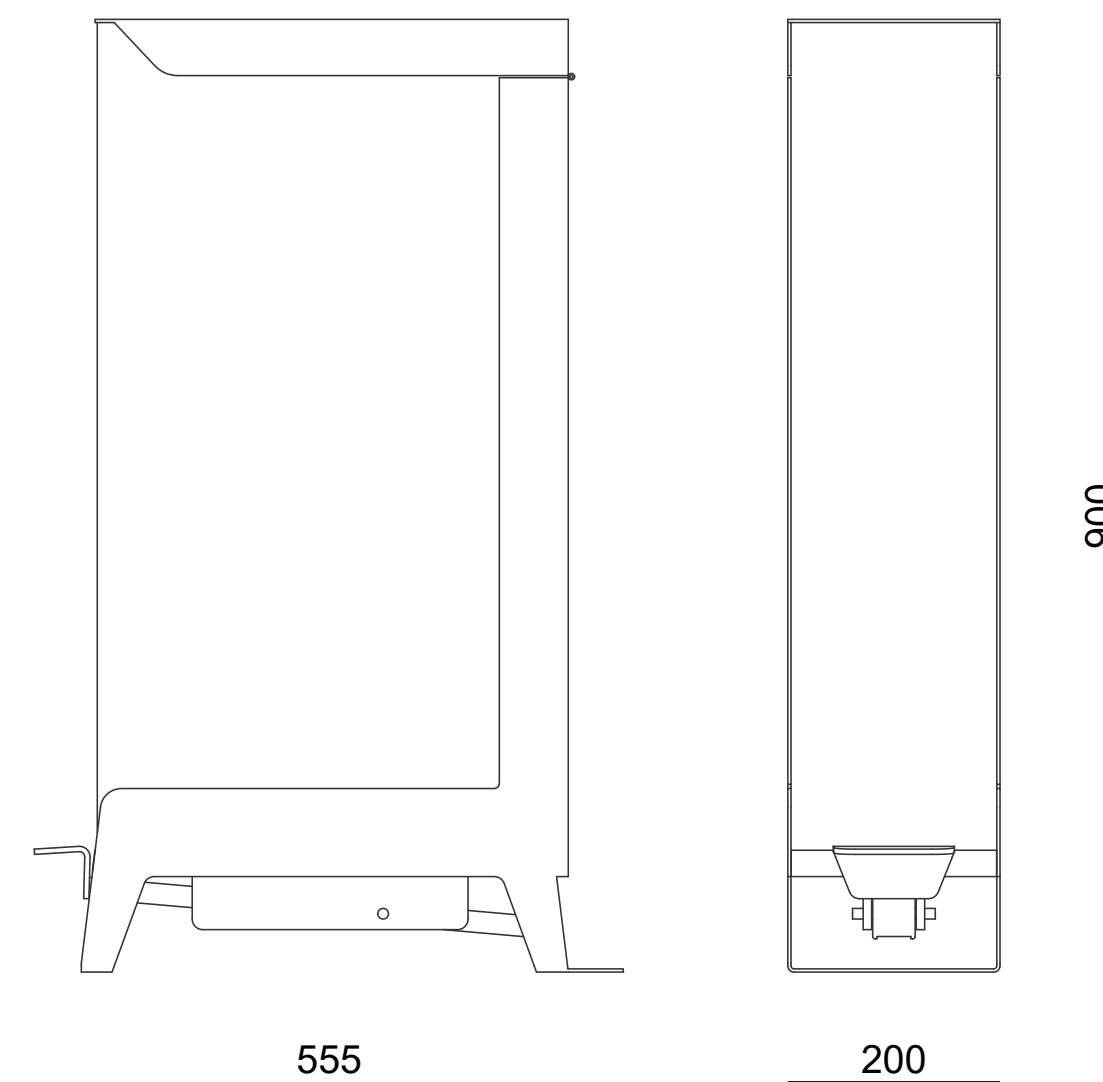

ZEN KUBIC 60