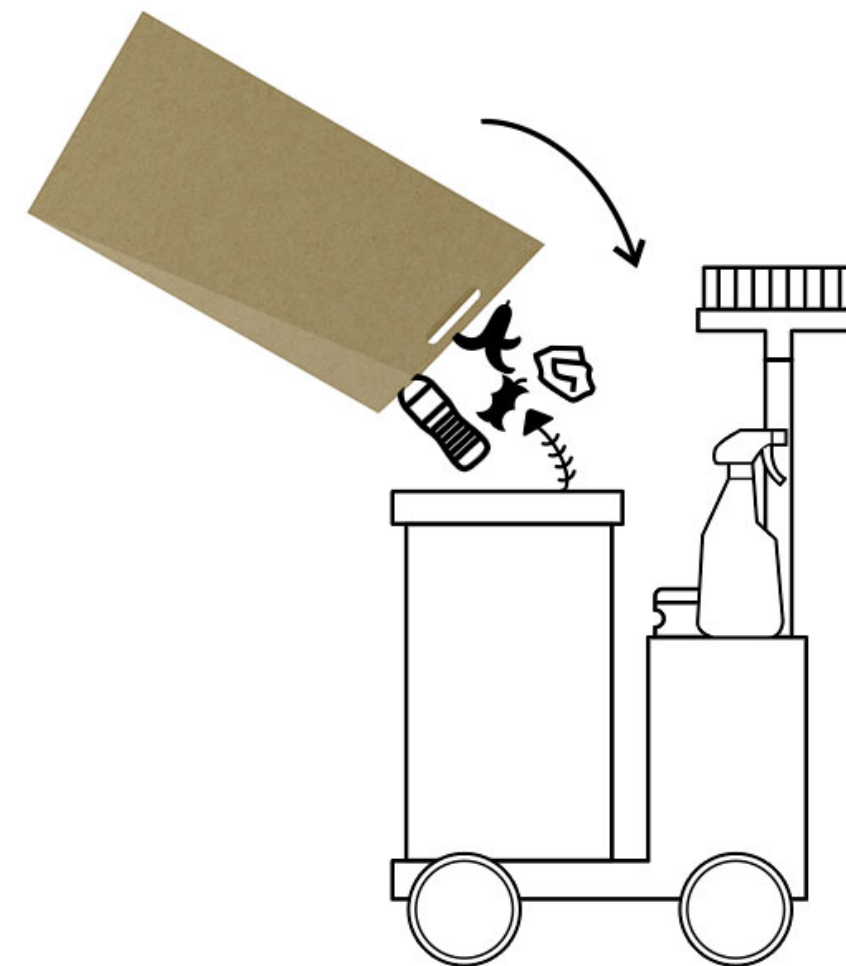

ADIÓS A LAS BOLSAS DE RESIDUOS

El contenedor Zen usa en su lugar un recipiente de cartón reciclado que se vacía directamente y se sustituye cuando empieza a deteriorarse.

ZEN

MATERIALES EMPLEADOS

**CARTÓN RECICLADO Y
RECICLABLE**

**ALUMINIO
RECICLABLE**

**CAUCHO
NATURAL**

ZEN

ASÍ FUNCIONA ZEN

MÁXIMA SEGURIDAD, MÁXIMA COMODIDAD

En Ocean Kube nos tomamos la seguridad muy en serio. Por eso todos nuestros contenedores disponen de tapa con auto-cierre y un cómodo pedal para accionarla. De esta manera, los residuos quedan contenidos de una manera segura para ti, y para todos.

SIN BOLSAS DE PLÁSTICO

En el proceso de recogida, extraemos la caja de cartón y vaciamos su contenido en el carro de limpieza, ahorrando tiempo de tener que cerrar una bolsa y colocar otra. Ahorrando costes de bolsas y, lo que es más importante, reduciendo residuos plásticos de difícil reciclabilidad.