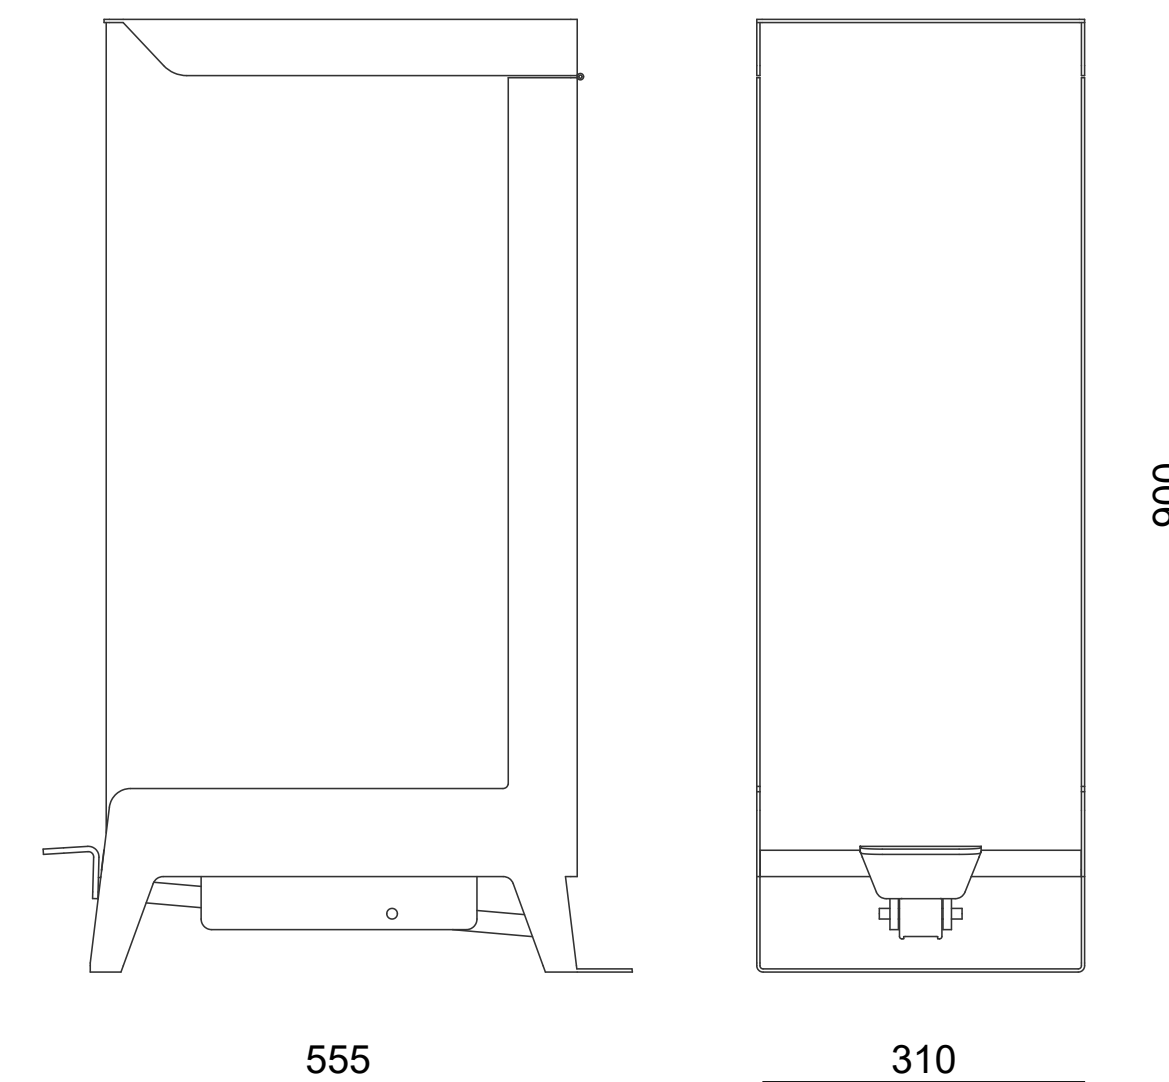

ZEN KUBIC 90