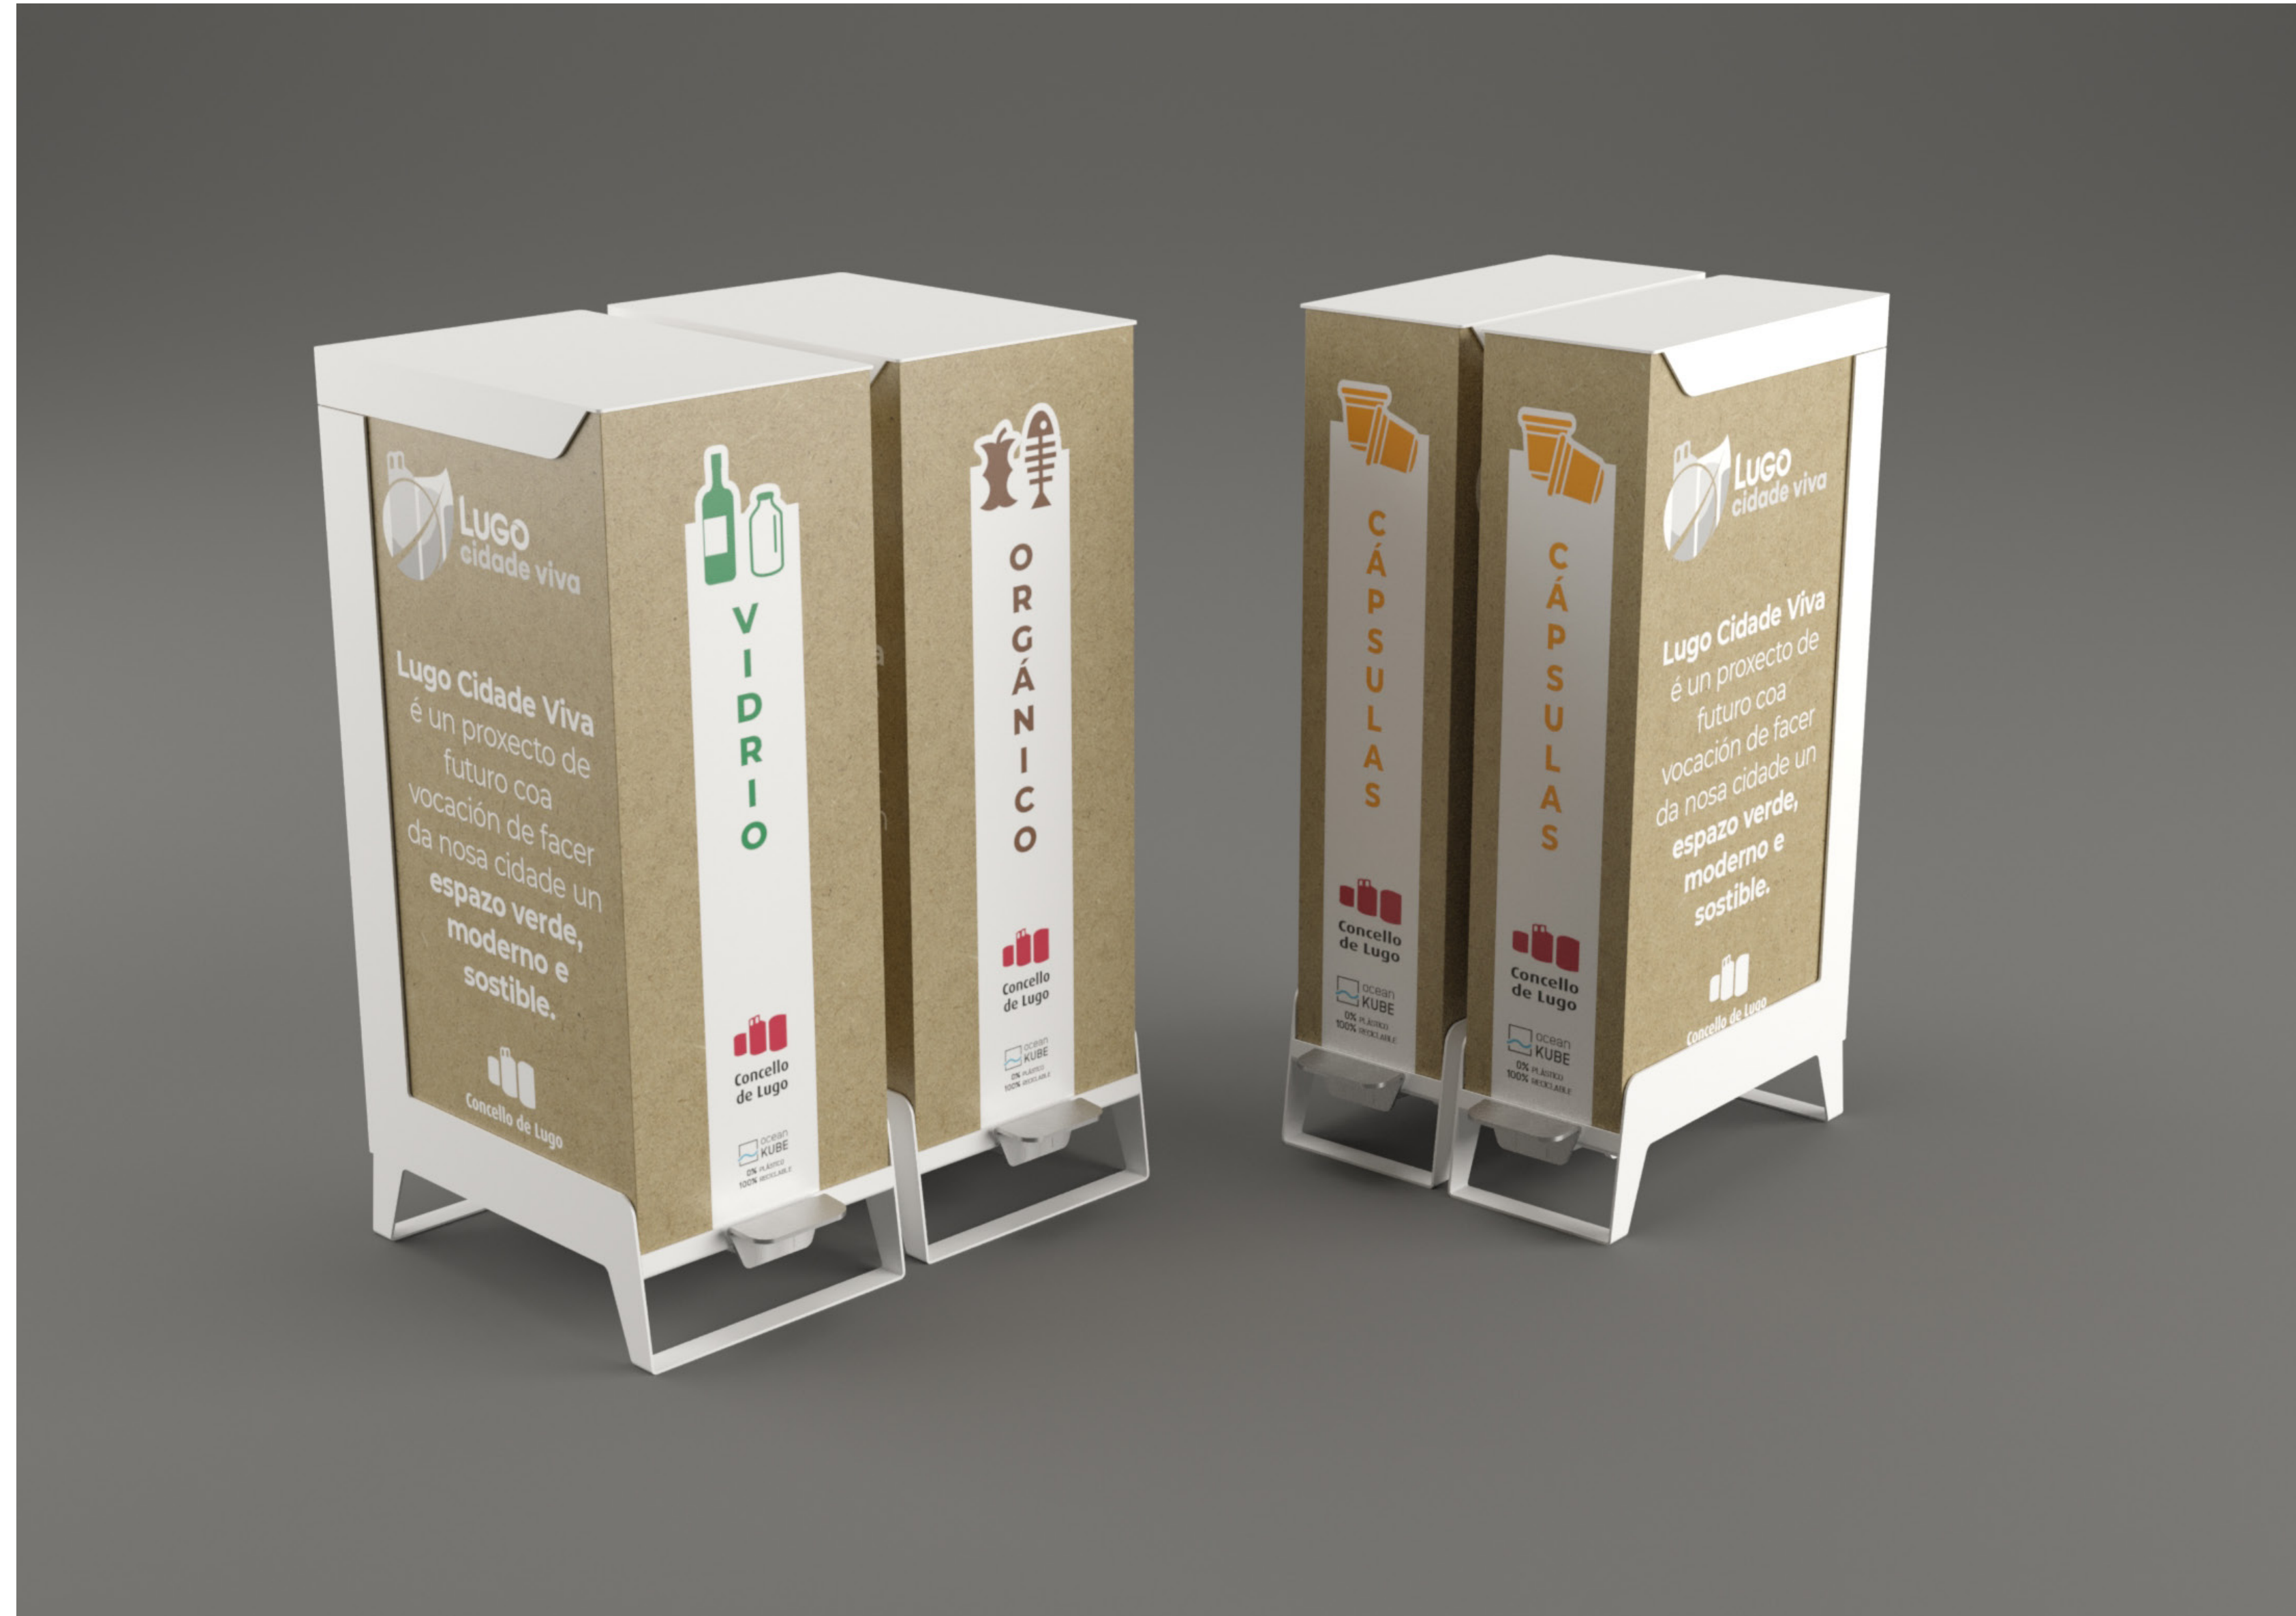

PROPUESTA DE CONTENERIZACIÓN

ZEN

CONTENEDOR DE INTERIOR

PROBLEMÁTICA:

RESIDUOS PLÁSTICOS DE 1 SÓLO USO

CUBIERTOS DESECHABLES

En proceso de prohibición en varios países
Sustitución por opciones biodegradables (bambú, papel...)

SOPORTE DE CAJA

- Materiales 100% reciclados
- Diseño de interior
- Personalización

ZEN

ZEN

EL CONTENEDOR DE INTERIOR SOSTENIBLE

¿Te has fijado que todos los contenedores de interior usan bolsas de plástico? Estas bolsas se cambian cada día, estén o no llenas. Esto genera una gran cantidad de residuos plásticos innecesarios.

UN CONTENEDOR, INFINITAS VERSIONES

A diferencia de los contenedores tradicionales donde se usan bocas o colores para señalar las fracciones, Zen usa siempre la misma estructura, común para todas ellas; y aprovechamos el soporte de cartón para señalar, publicitar, identificar e incluso concienciar.

ESTACIONES DE TRANSPORTE PÚBLICO (METRO, TREN, AUTOBUSES...)

ZEN

ZEN KUBIC

UNA VERSIÓN PENSADA EN LA TRAZABILIDAD DE RESIDUOS

El Zen Kubic está diseñado para contener una caja de cartón con una tapa integrada, que además puede ser apilable. Esto permite la trazabilidad de los residuos de una manera segura y optimizada.