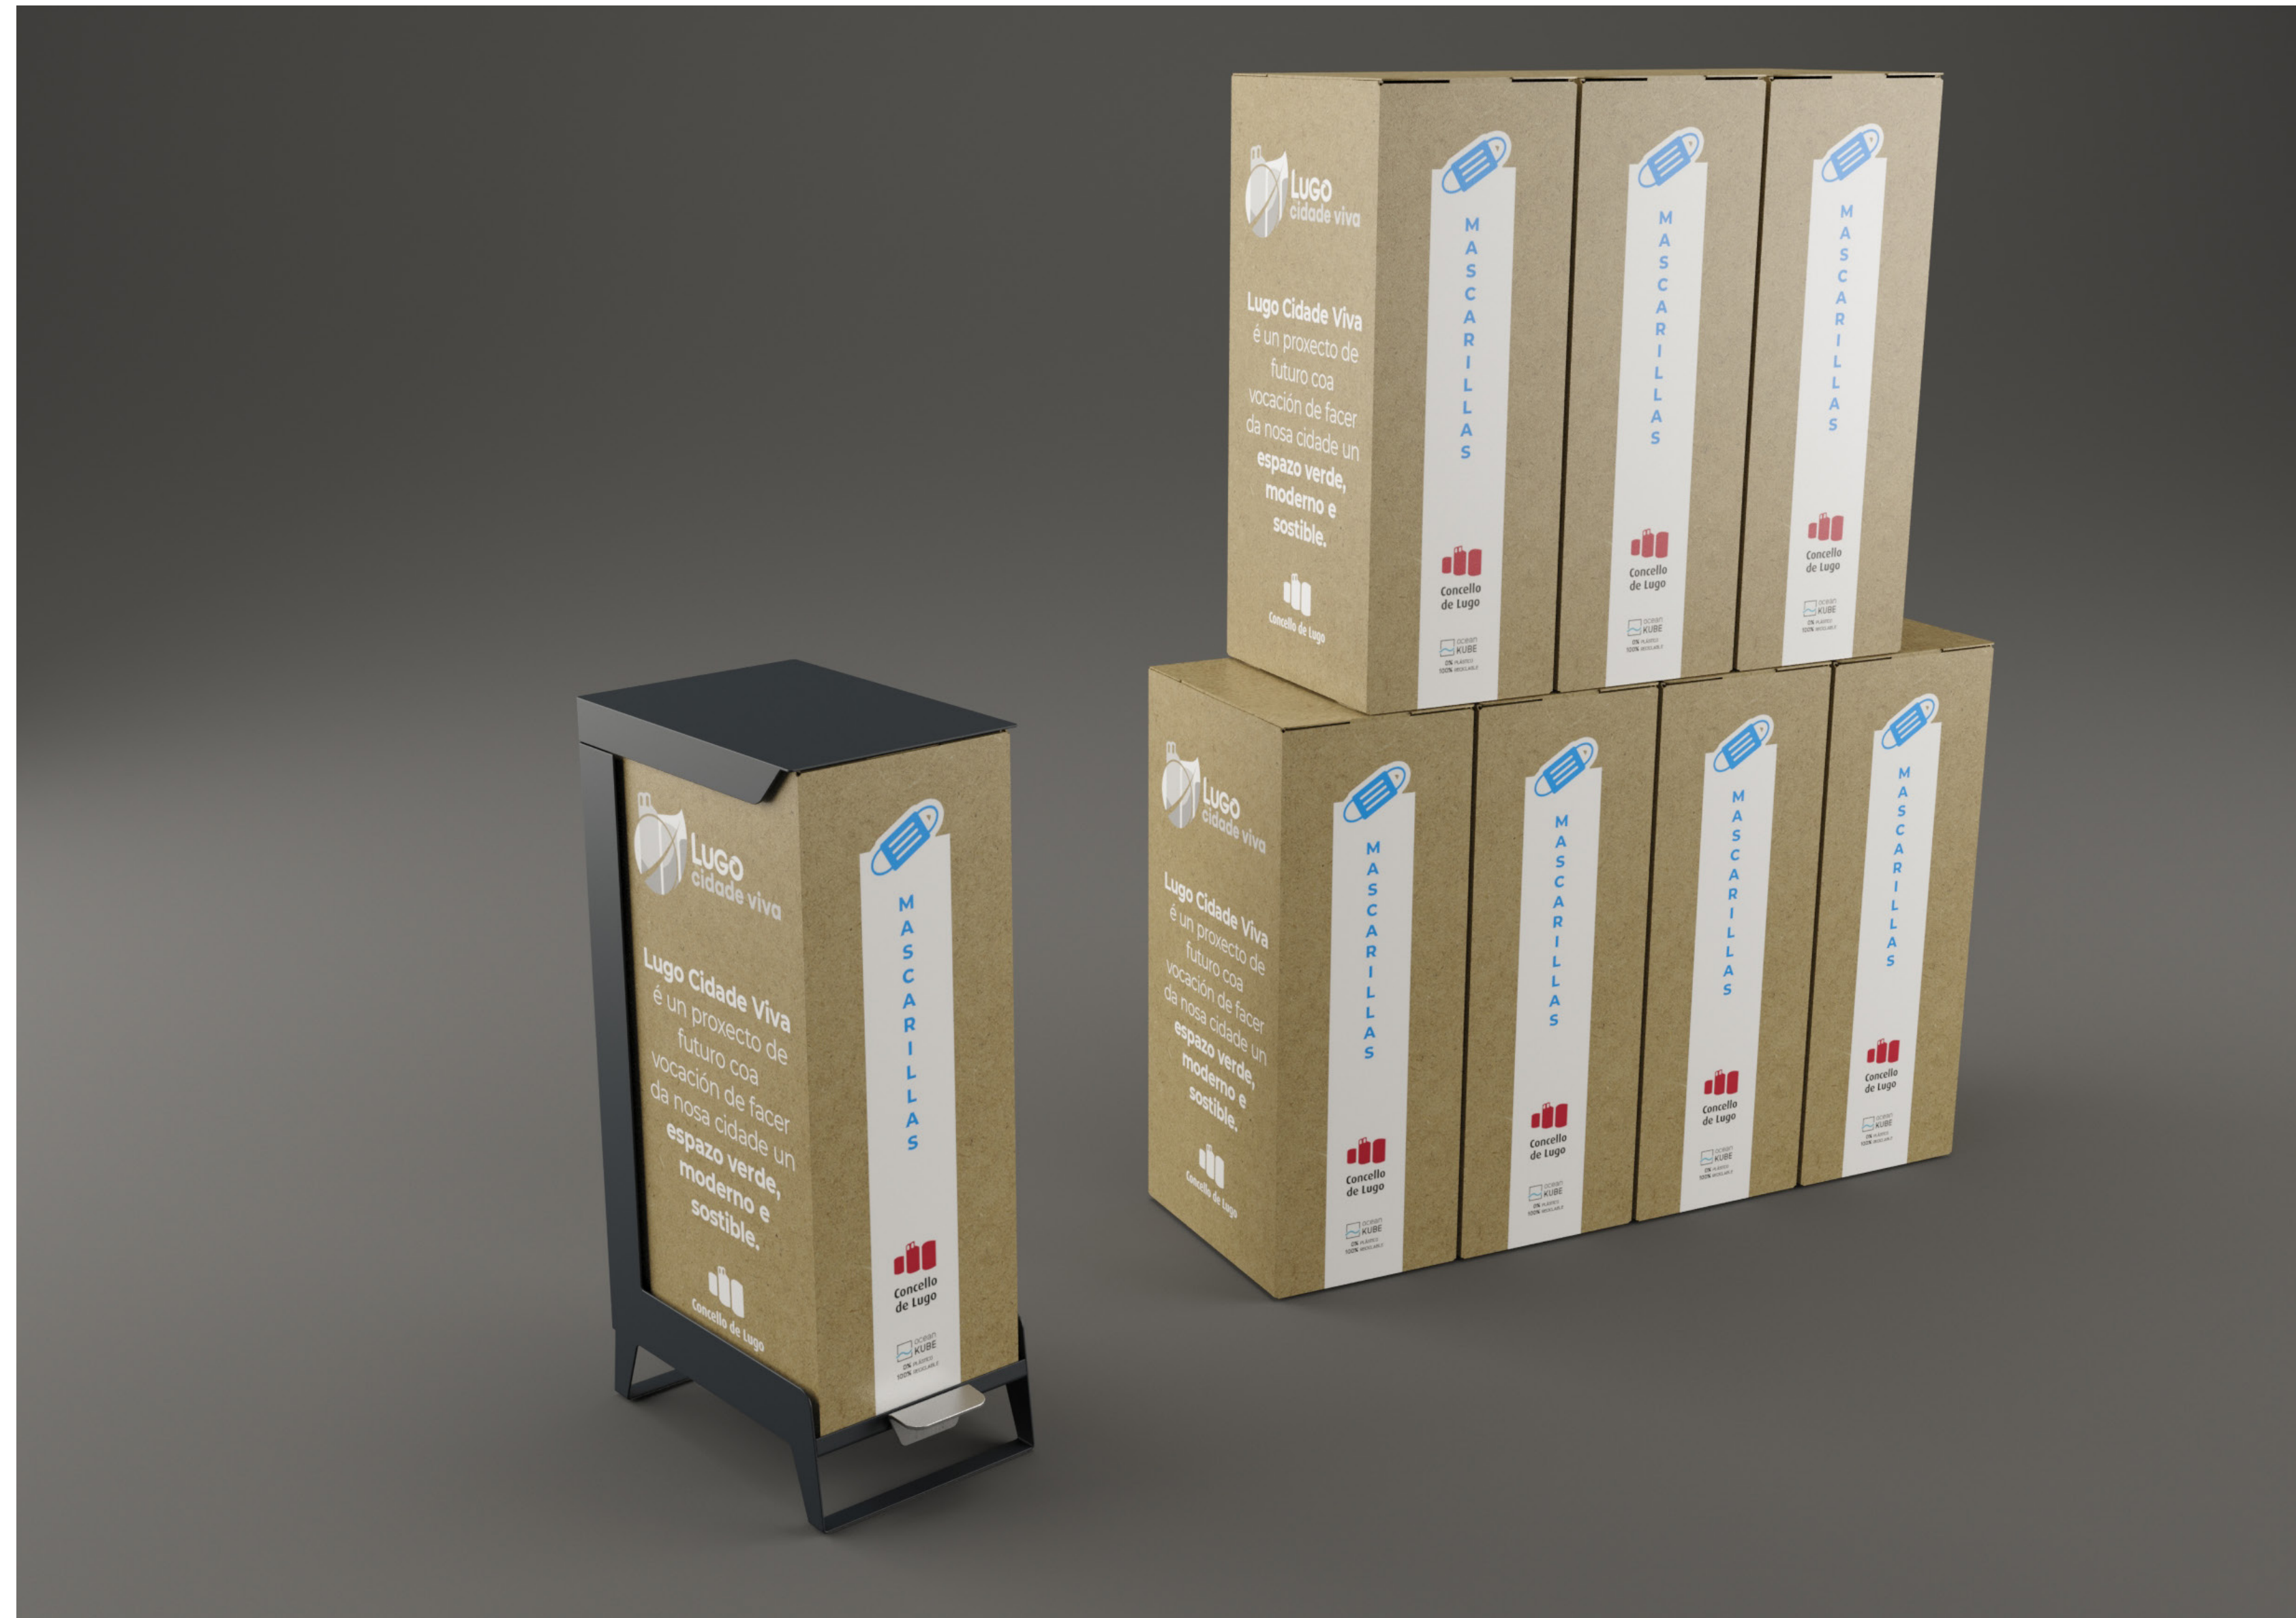

ZEN

CAJA SEGURA

Por ejemplo, para destrucción de documentación sensible, almacenaje temporal o tratamiento específico de ciertas fracciones. Una caja es mucho más fácil y segura de manipular y almacenar que una bolsa de plástico. Y además contribuimos a la economía circular.

TAPA INTEGRADA

La caja de cartón integra la tapa, haciendo la manipulación cómoda y rápida.