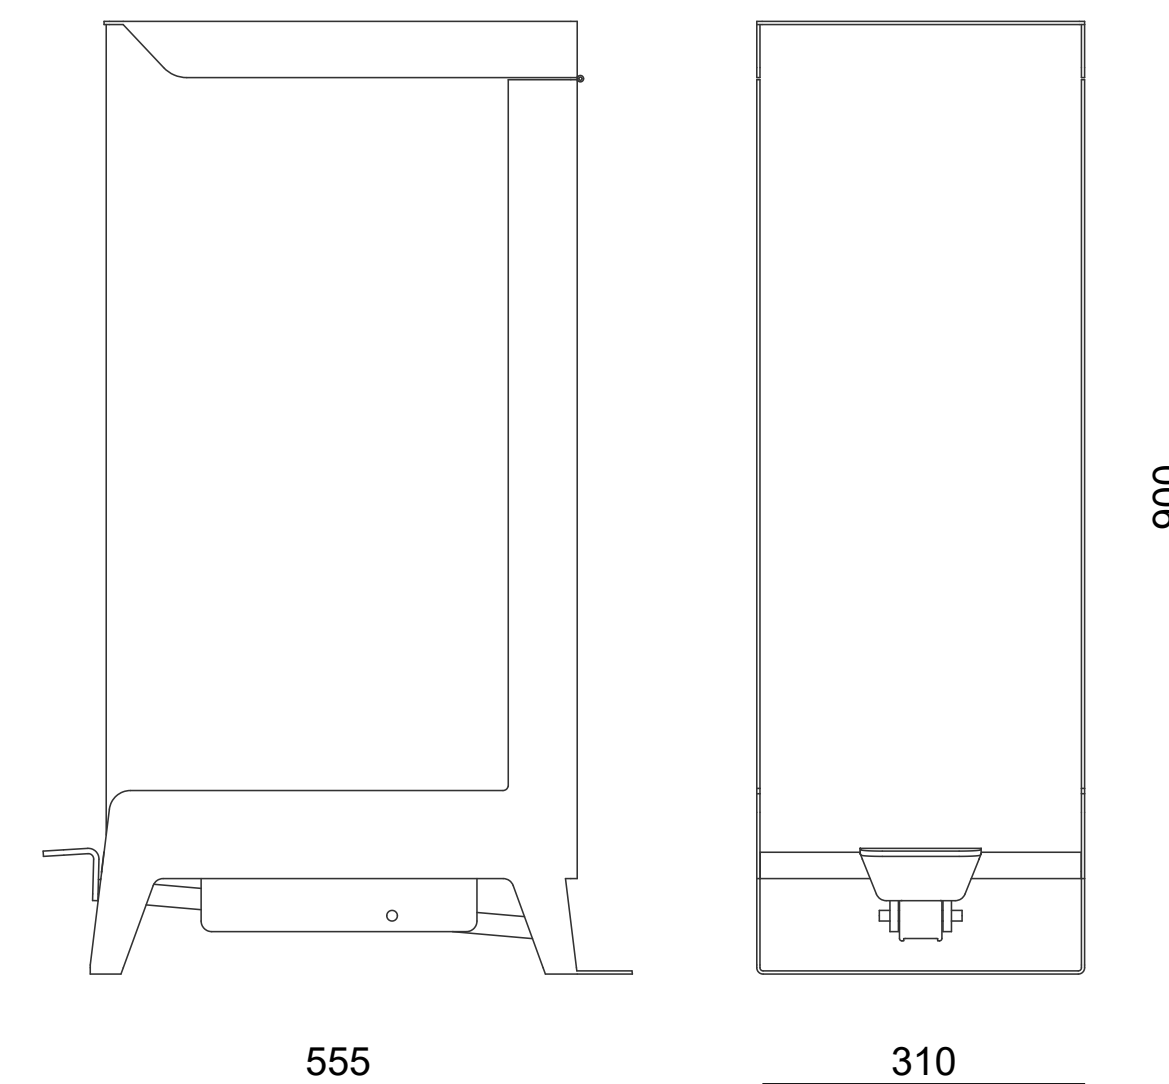

ZEN KUBIC 90