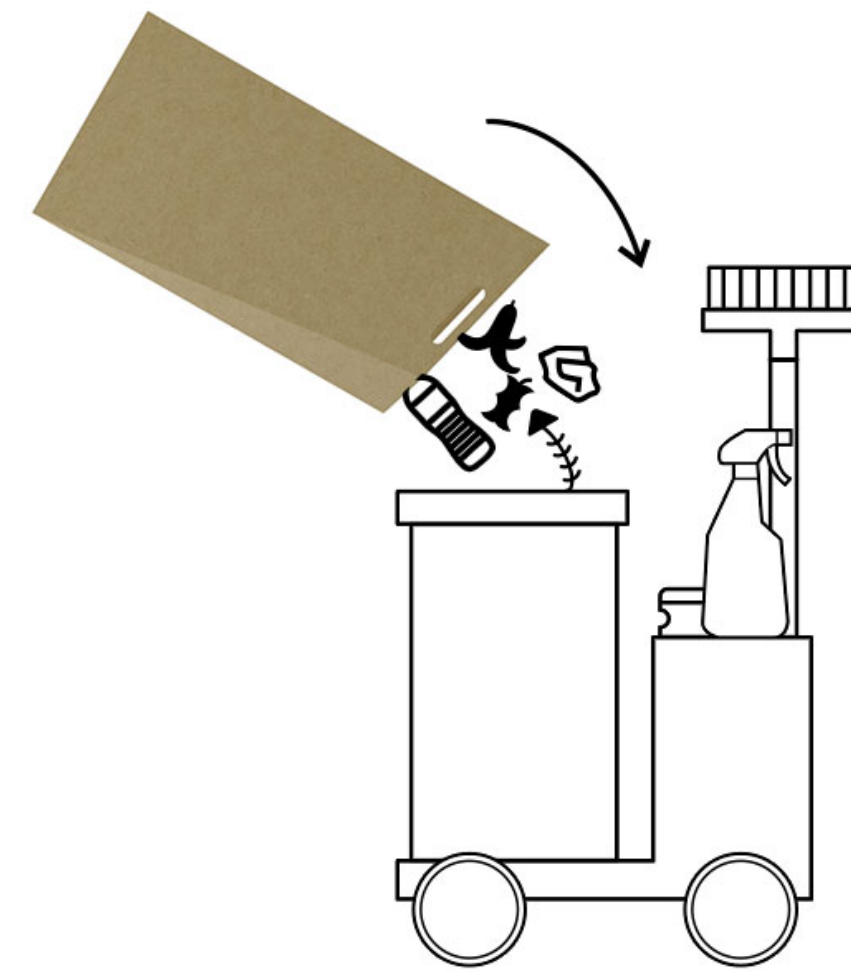

ADIÓS A LAS BOLSAS DE RESIDUOS

El contenedor Zen usa en su lugar un recipiente de cartón reciclado que se vacía directamente y se sustituye cuando empieza a deteriorarse.

ZEN

MATERIALES EMPLEADOS

**CARTÓN RECICLADO Y
RECICLABLE**

**ALUMINIO
RECICLABLE**

**CAUCHO
NATURAL**

ZEN

ASÍ FUNCIONA ZEN

MÁXIMA SEGURIDAD, MÁXIMA COMODIDAD

En Ocean Kube nos tomamos la seguridad muy en serio. Por eso todos nuestros contenedores disponen de tapa con auto-cierre y un cómodo pedal para accionarla. De esta manera, los residuos quedan contenidos de una manera segura para ti, y para todos.

SIN BOLSAS DE PLÁSTICO

En el proceso de recogida, extraemos la caja de cartón y vaciamos su contenido en el carro de limpieza, ahorrando tiempo de tener que cerrar una bolsa y colocar otra. Ahorrando costes de bolsas y, lo que es más importante, reduciendo residuos plásticos de difícil reciclabilidad.