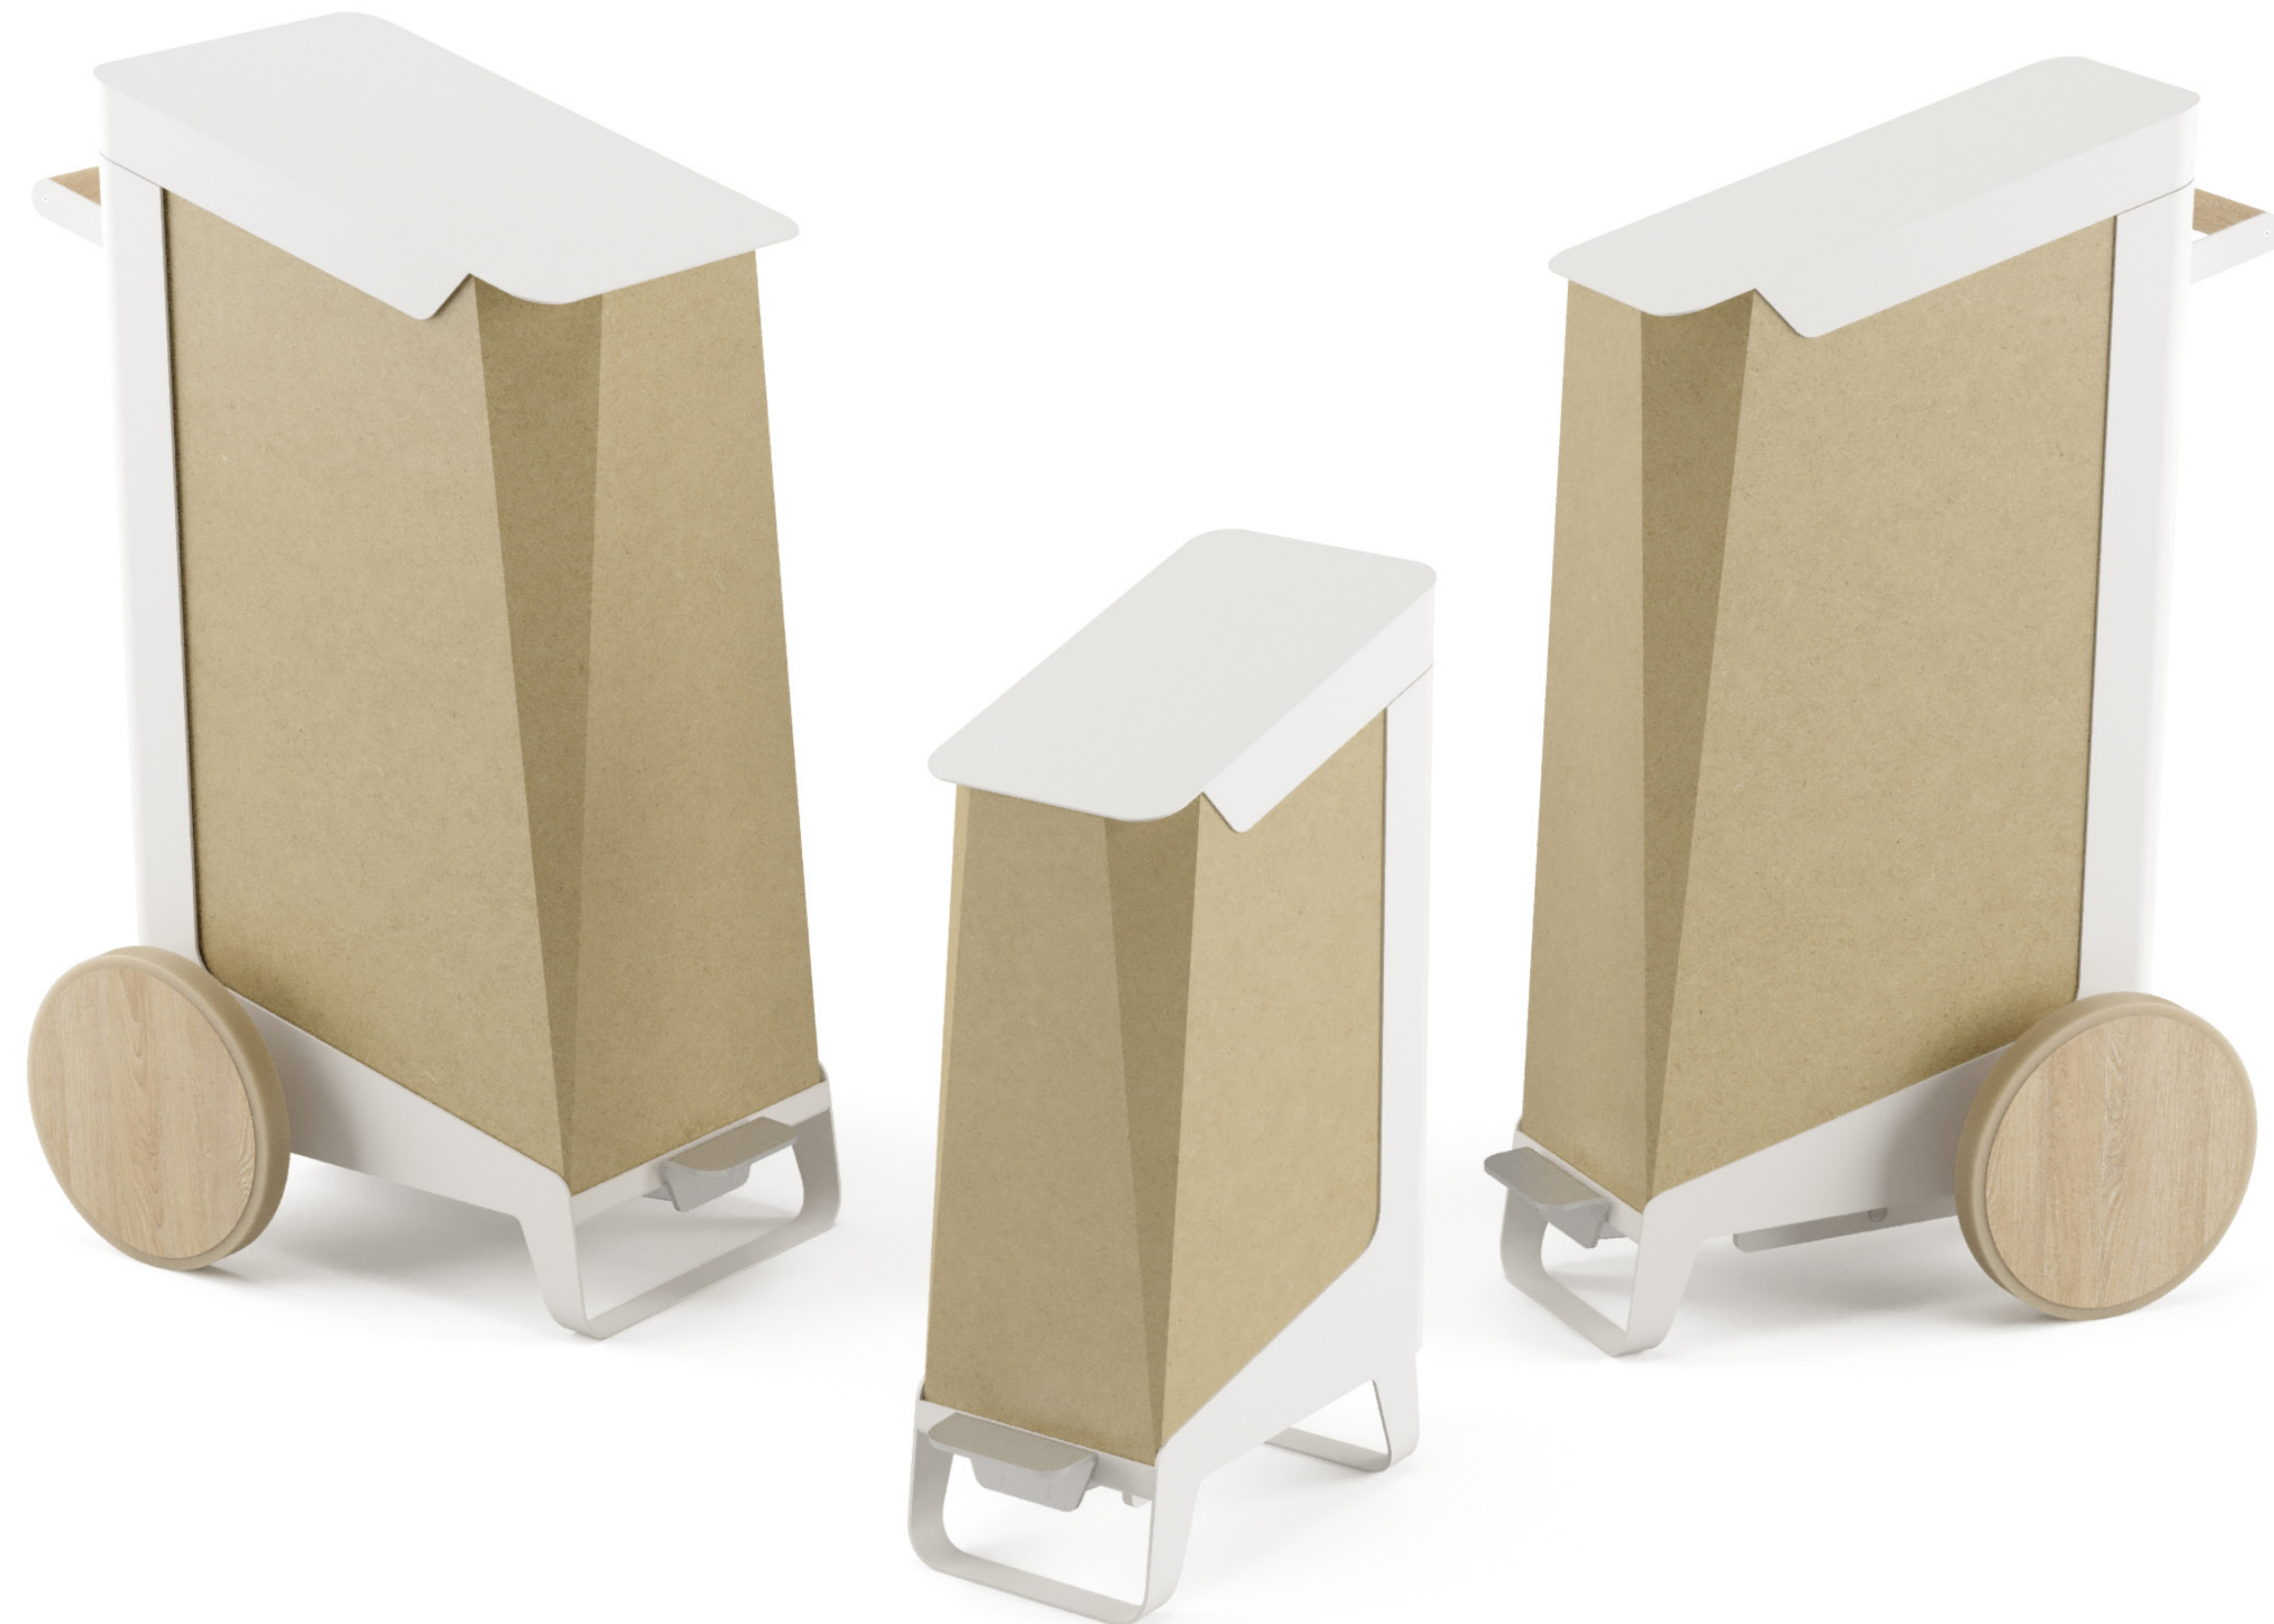

3 TAMAÑOS

(90 / 60 / 30 litros)

**PERSONALIZACIÓN A LA
CAPACIDAD / TAMAÑO
DEL CLIENTE**

**TRAZABILIDAD DE
RESIDUOS**

**DESTRUCCIÓN
DOCUMENTACIÓN**

**RESIUDOS
HOSPITALARIOS**

SEPARACIÓN EN ORIGEN