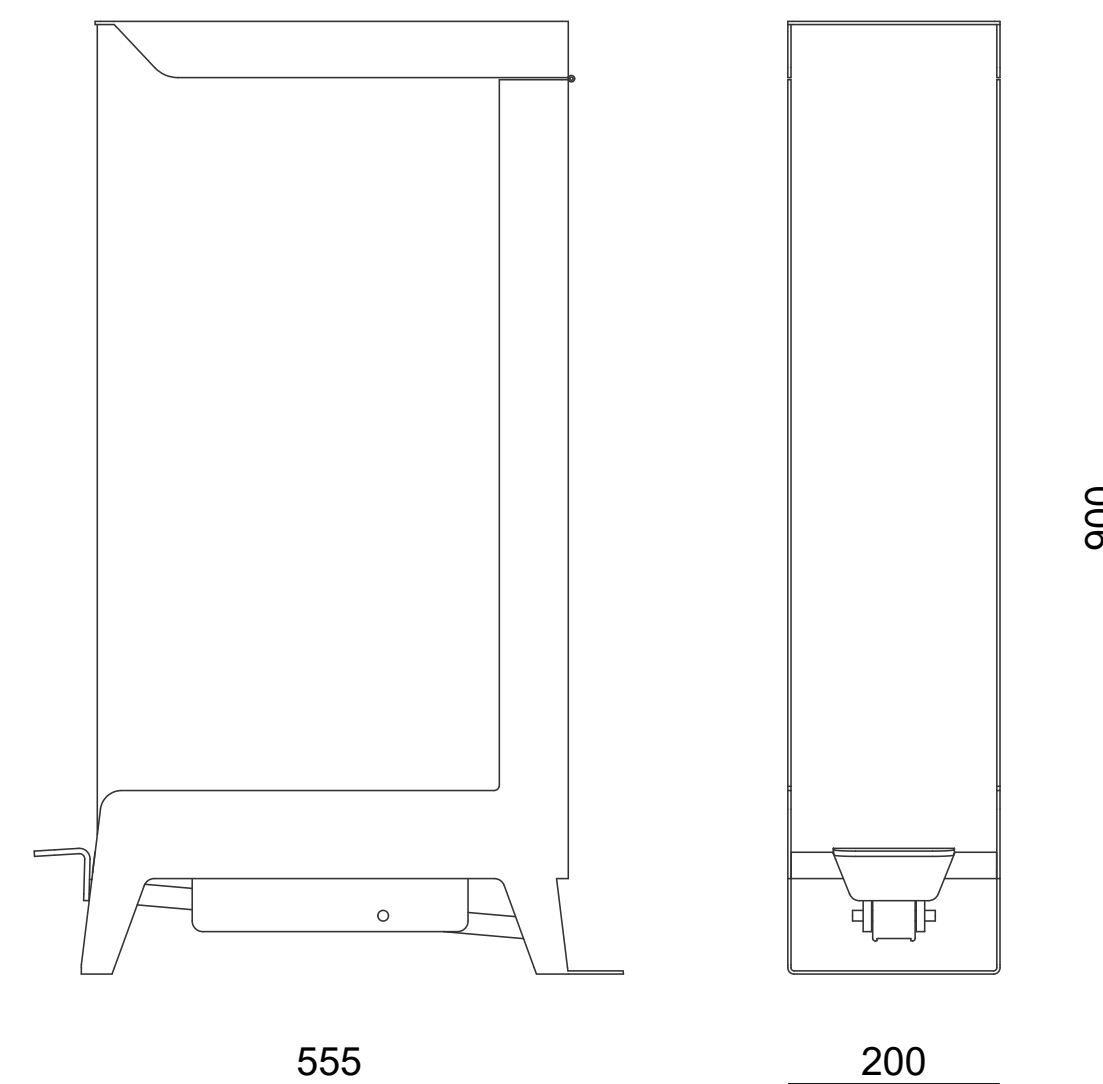

ZEN KUBIC 60