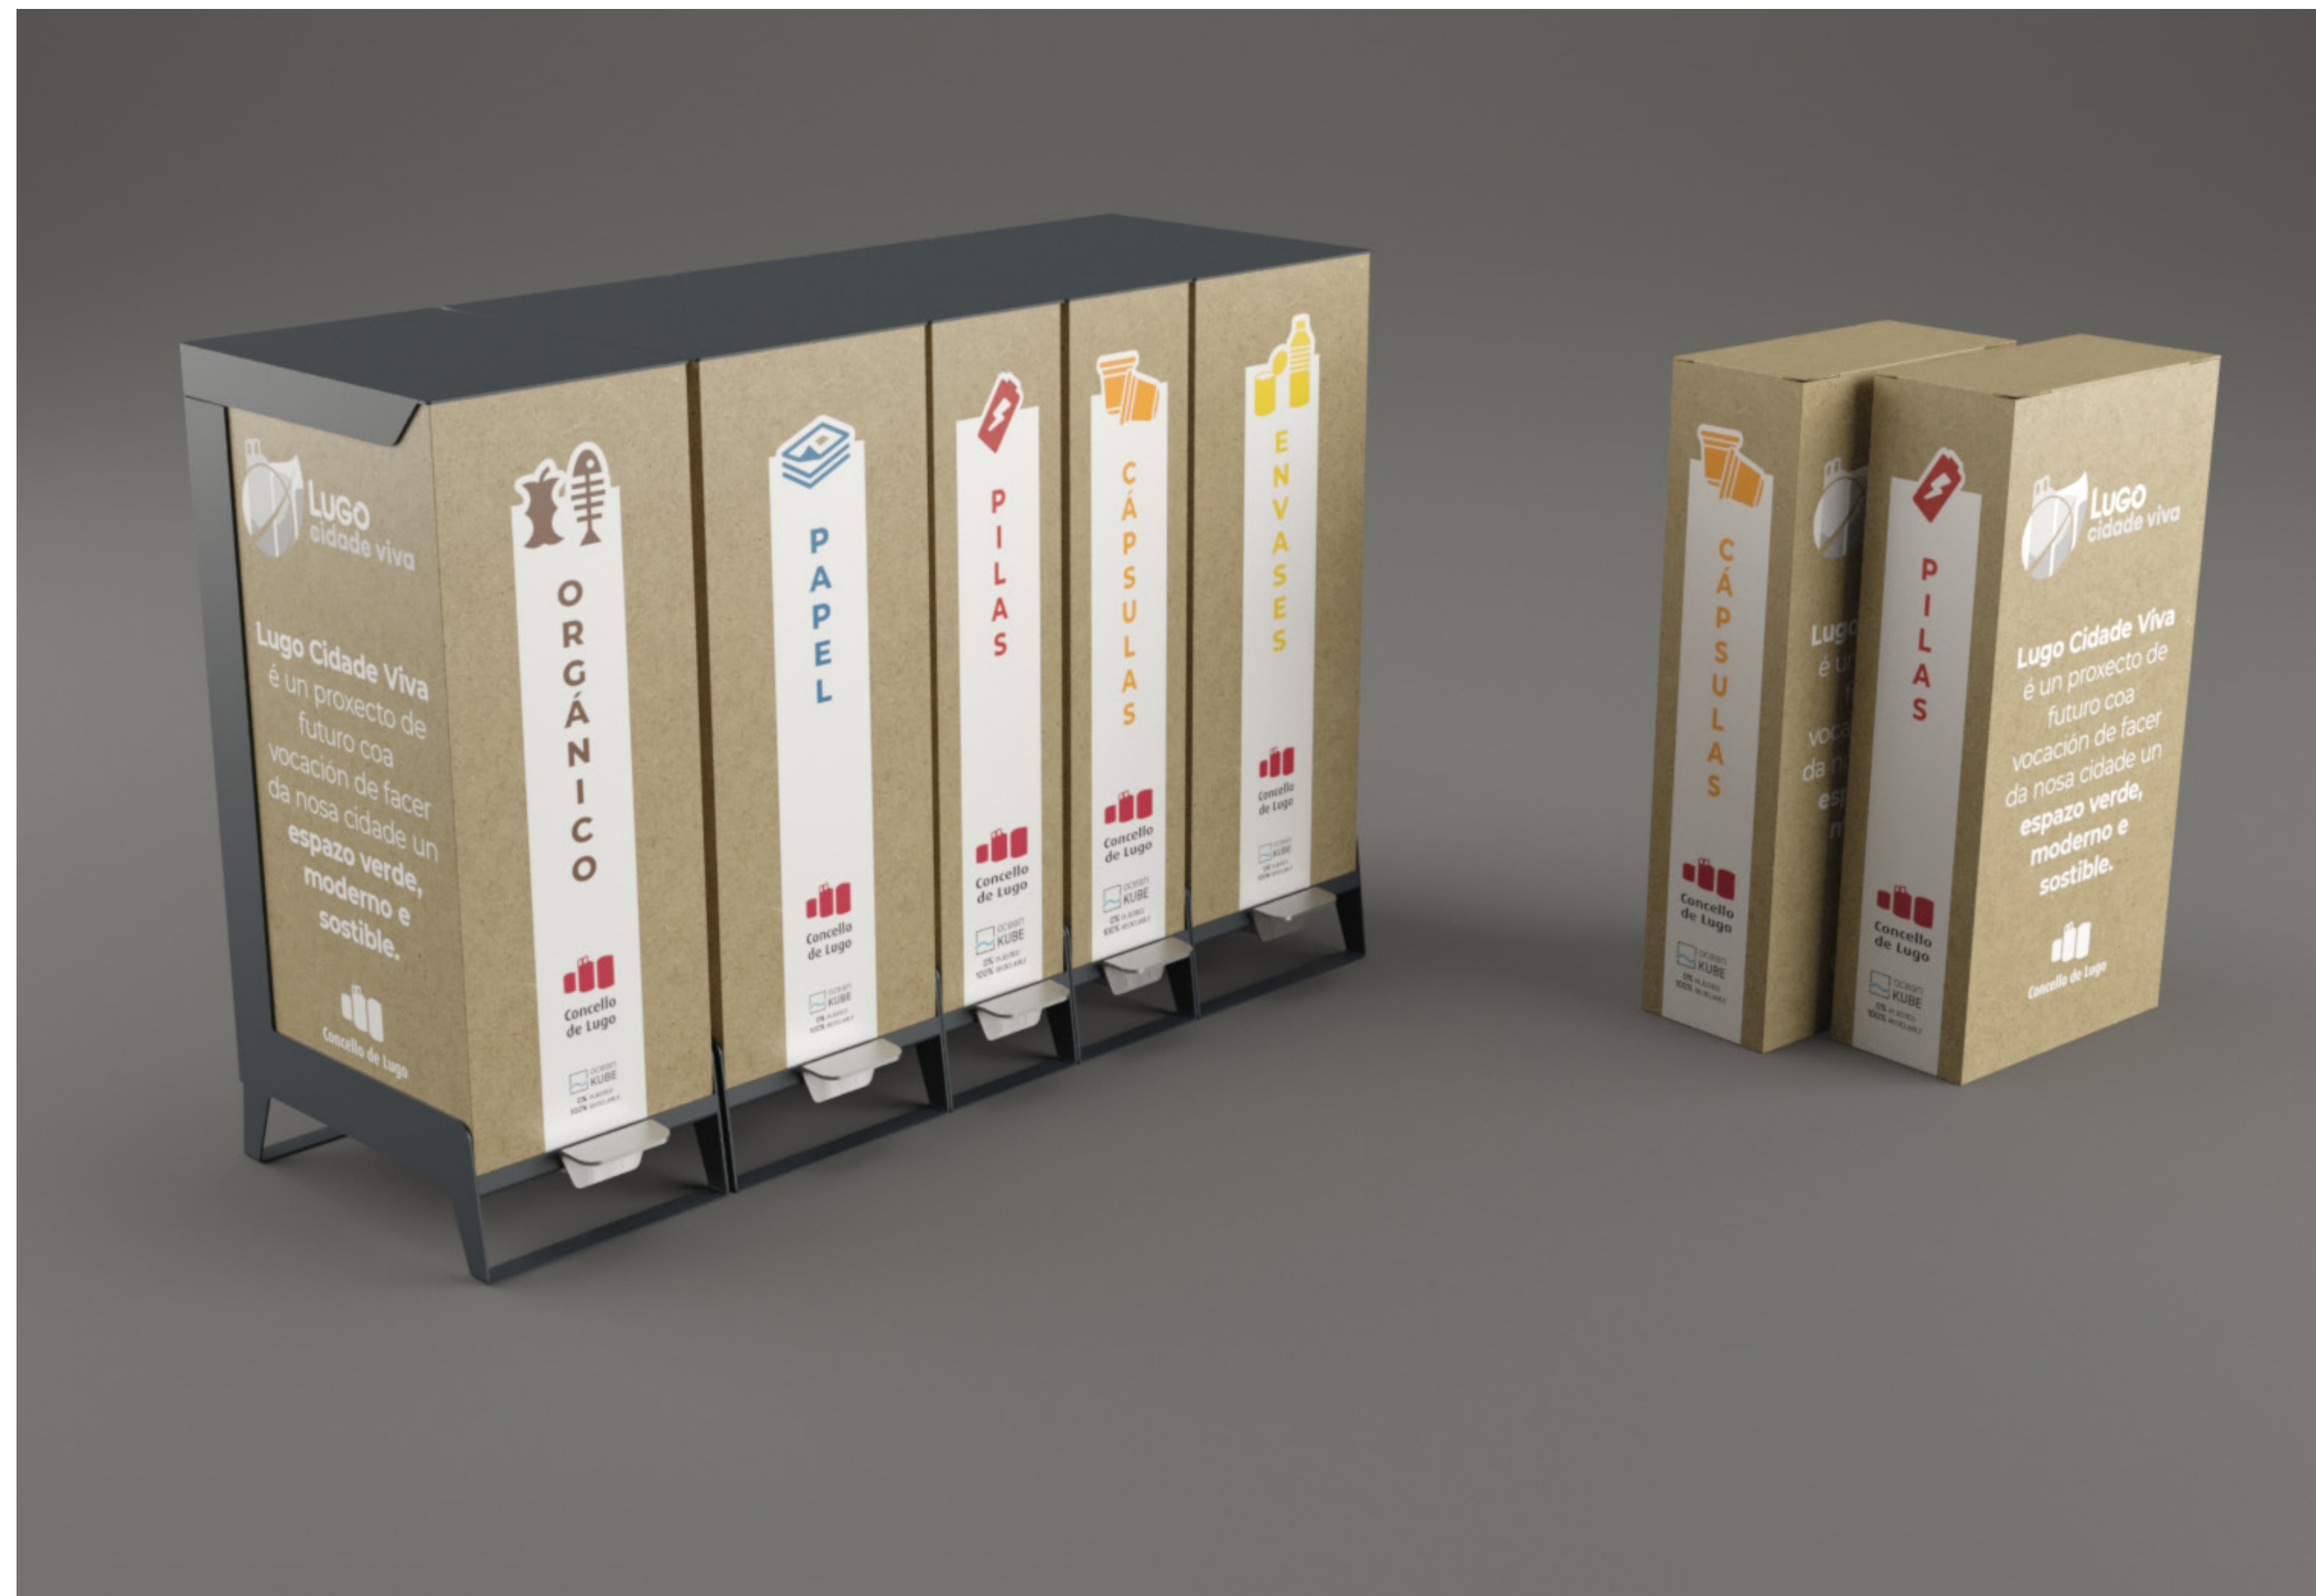

ZEN

DISEÑO COMPACTO

MÁXIMA HIGIENE

El diseño es intencionado para usar exclusivamente con el pedal, disuadiendo el posible contacto con la mano, lo hace ideal para evitar contagios.