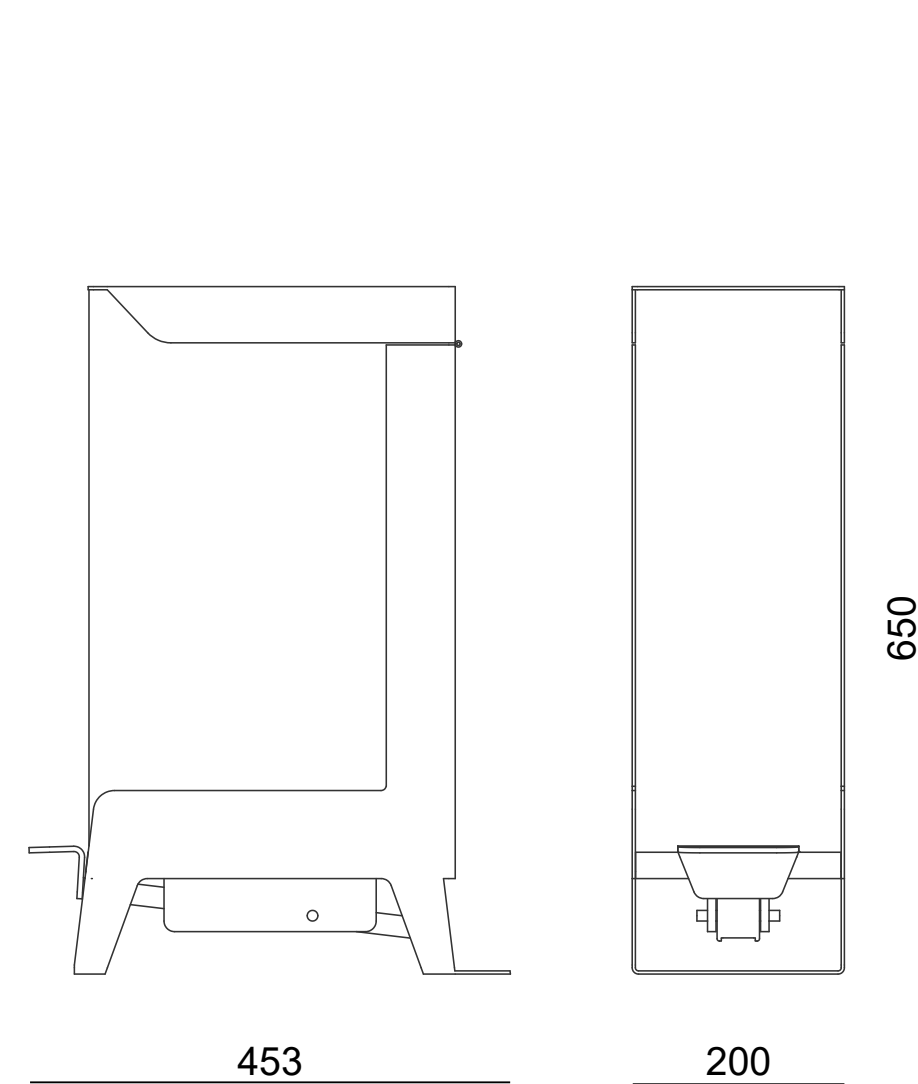

Duración de la caja: 25/30 días de media.

ZEN 30

ZEN 60

ZEN 90

ESPECIFICACIONES TÉCNICAS

Disponibles 3 capacidades (30, 60 y 90 litros),
disponibles desarrollos personalizados con otras
capacidades.

Duración de la caja: 25/30 días de media.