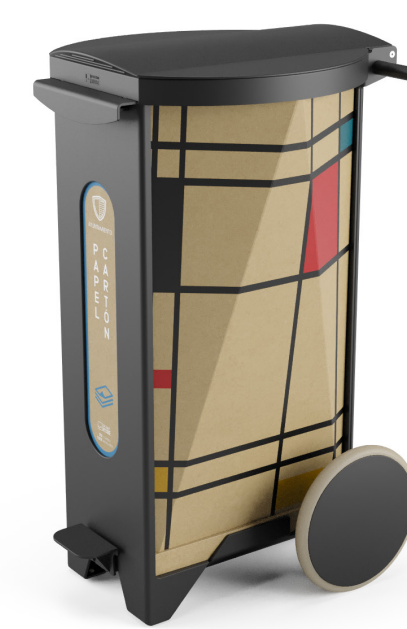

UN NUEVO SOPORTE

- TINTAS NO TÓXICAS
- POLIVALENCIA DE FRACCIONES
- INTERACCIÓN CON CIUDADANO
- PUBLICIDAD / EVENTOS