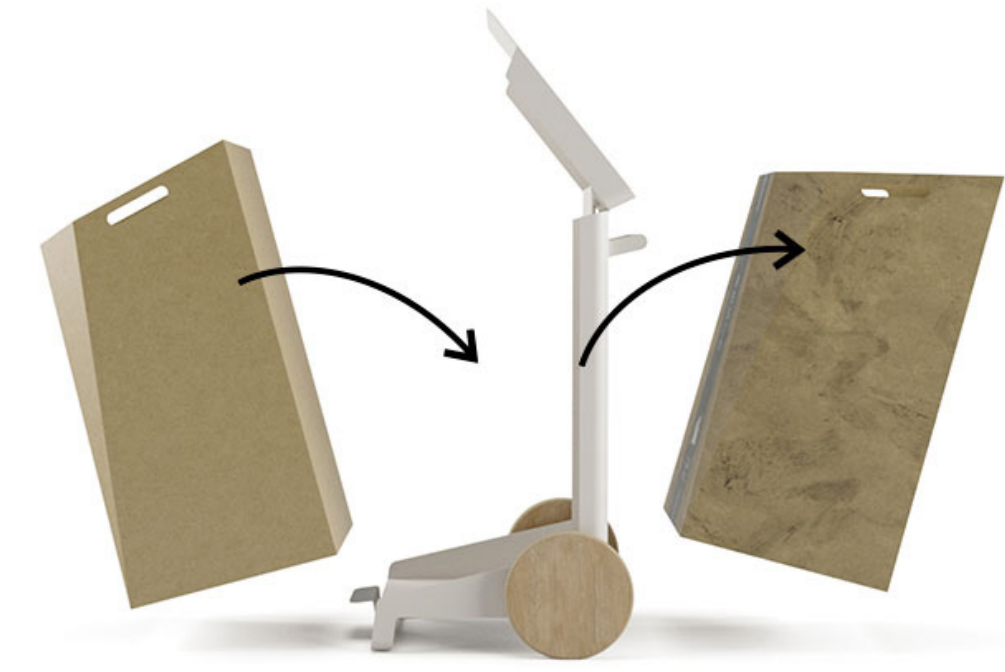

ADIÓS A LAS BOLSAS DE RESIDUOS

El contenedor Zen usa en su lugar un recipiente de cartón reciclado que se vacía directamente y se sustituye cuando empieza a deteriorarse.

ZEN

MATERIALES EMPLEADOS

**CARTÓN RECICLADO Y
RECICLABLE**

**ALUMINIO
RECICLABLE**

**CAUCHO
NATURAL**

ZEN

ASÍ FUNCIONA ZEN

MÁXIMA SEGURIDAD, MÁXIMA COMODIDAD

En Ocean Kube nos tomamos la seguridad muy en serio. Por eso todos nuestros contenedores disponen de tapa con auto-cierre y un cómodo pedal para accionarla. De esta manera, los residuos quedan contenidos de una manera segura para ti, y para todos.

SIN BOLSAS DE PLÁSTICO

En el proceso de recogida, extraemos la caja de cartón y vaciamos su contenido en el carro de limpieza, ahorrando tiempo de tener que cerrar una bolsa y colocar otra. Ahorrando costes de bolsas y, lo que es más importante, reduciendo residuos plásticos de difícil reciclabilidad.

El diseño de los contenedores de interior Zen se basan en usar el mejor material para cada función: una estructura de aluminio ligera pero resistente, reduciendo el número de piezas al mínimo imprescindible.